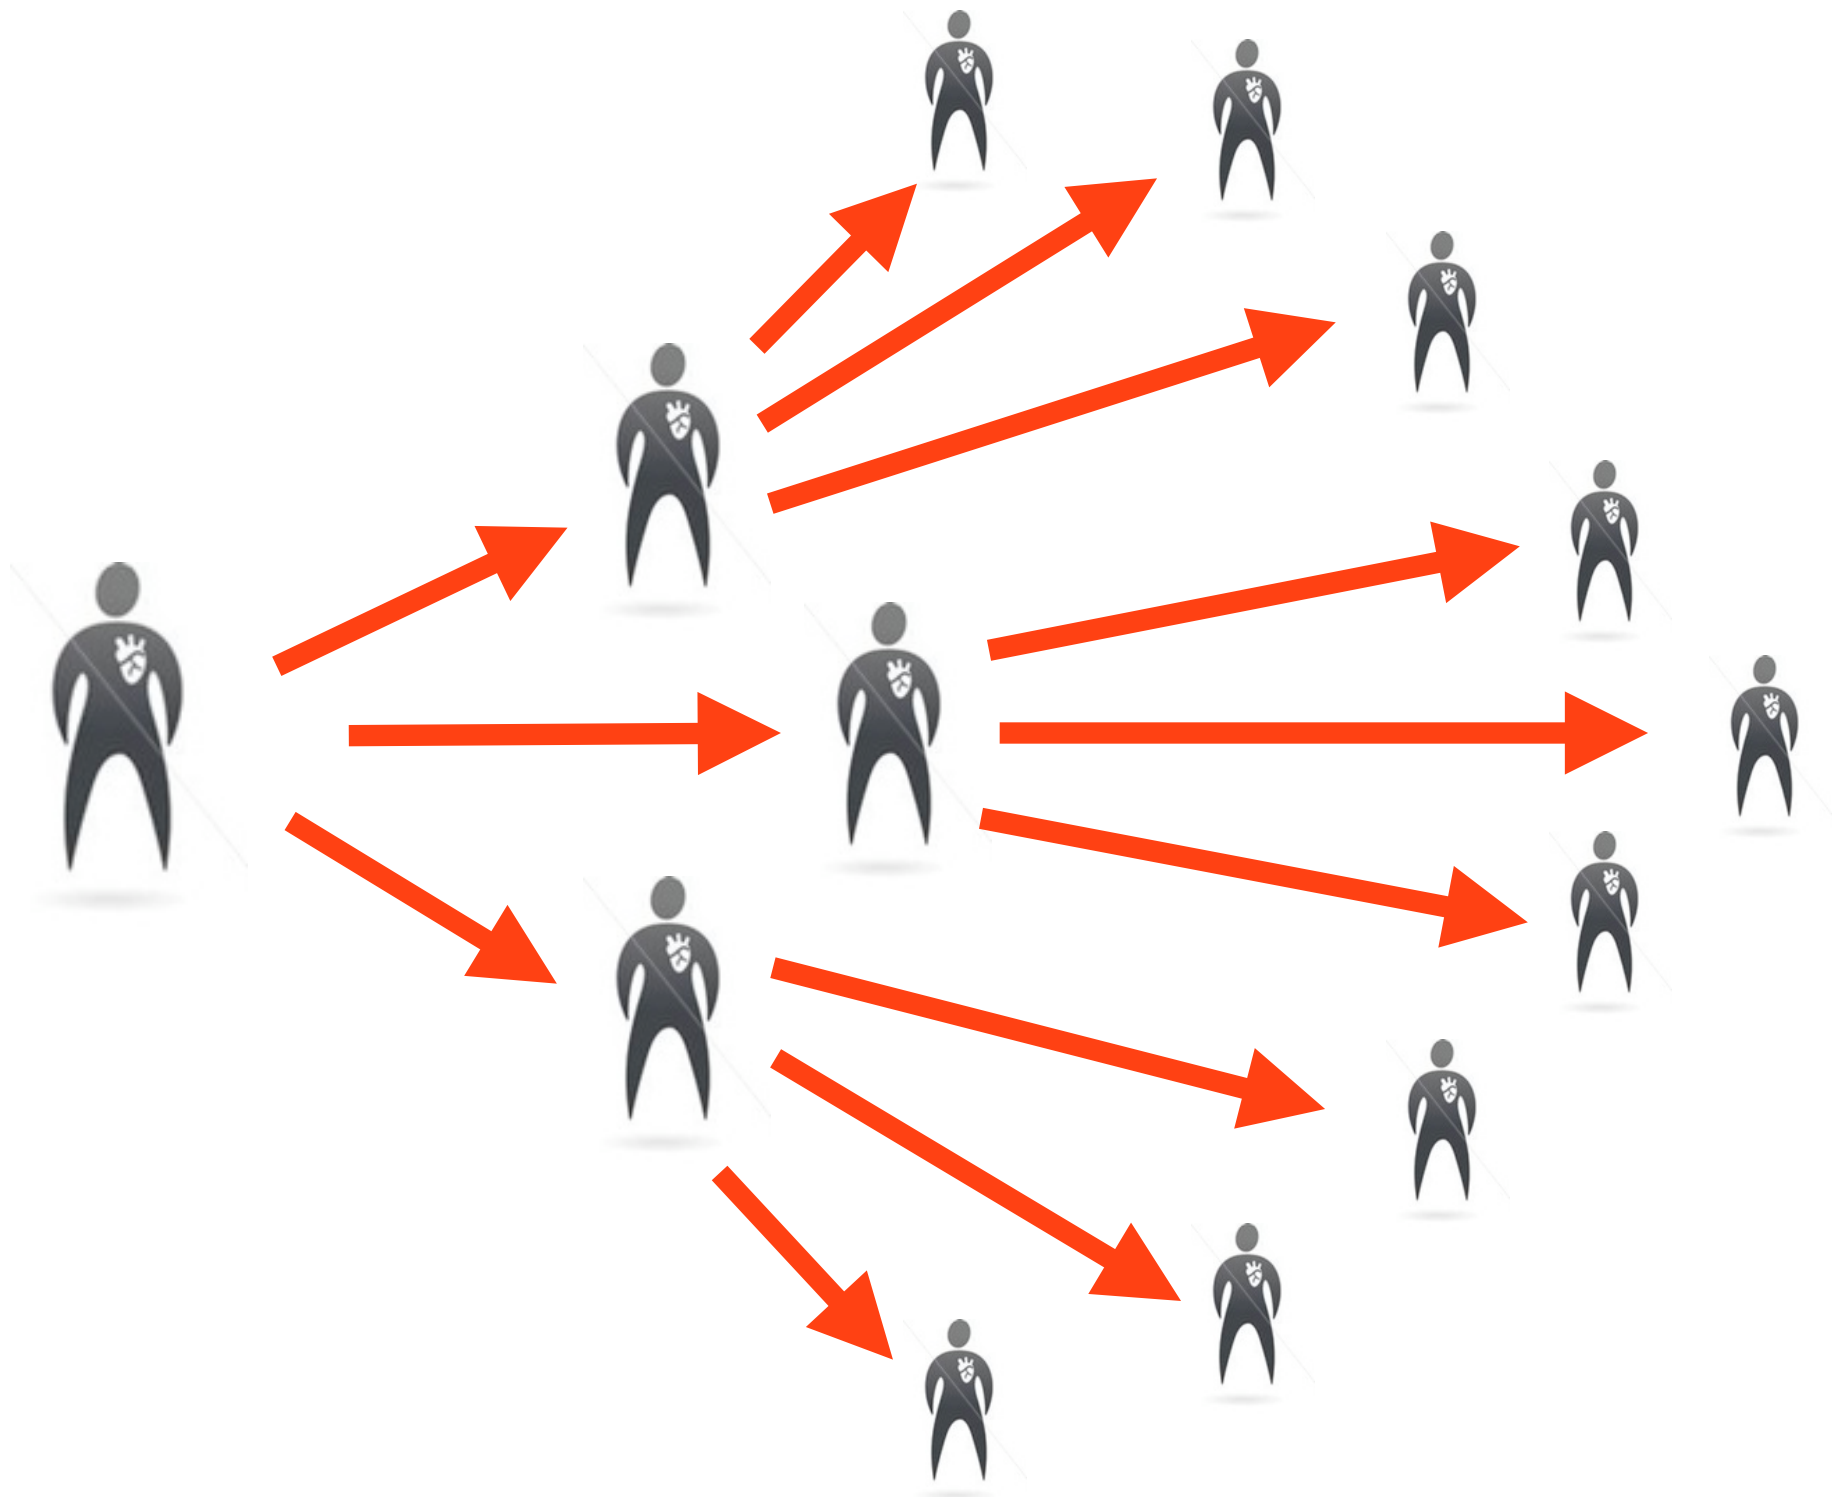

「対話の場から始まる変革」

西村 勇也

(ダイアログBar)

WorldShift

分離

創発

ダイアログBar

対話の場

ダイアログ = 対話

Bar = 場 (BA)

ダイアログBar

対話の場

「対話の場から始まる変革」

変革

対話の場

ここまで4人のプレゼンで
何が印象に残りましたか？

→ **#worldshift**

話す

= **A**ction

変革

対話の場

対話の場

ダイアログBar

東京